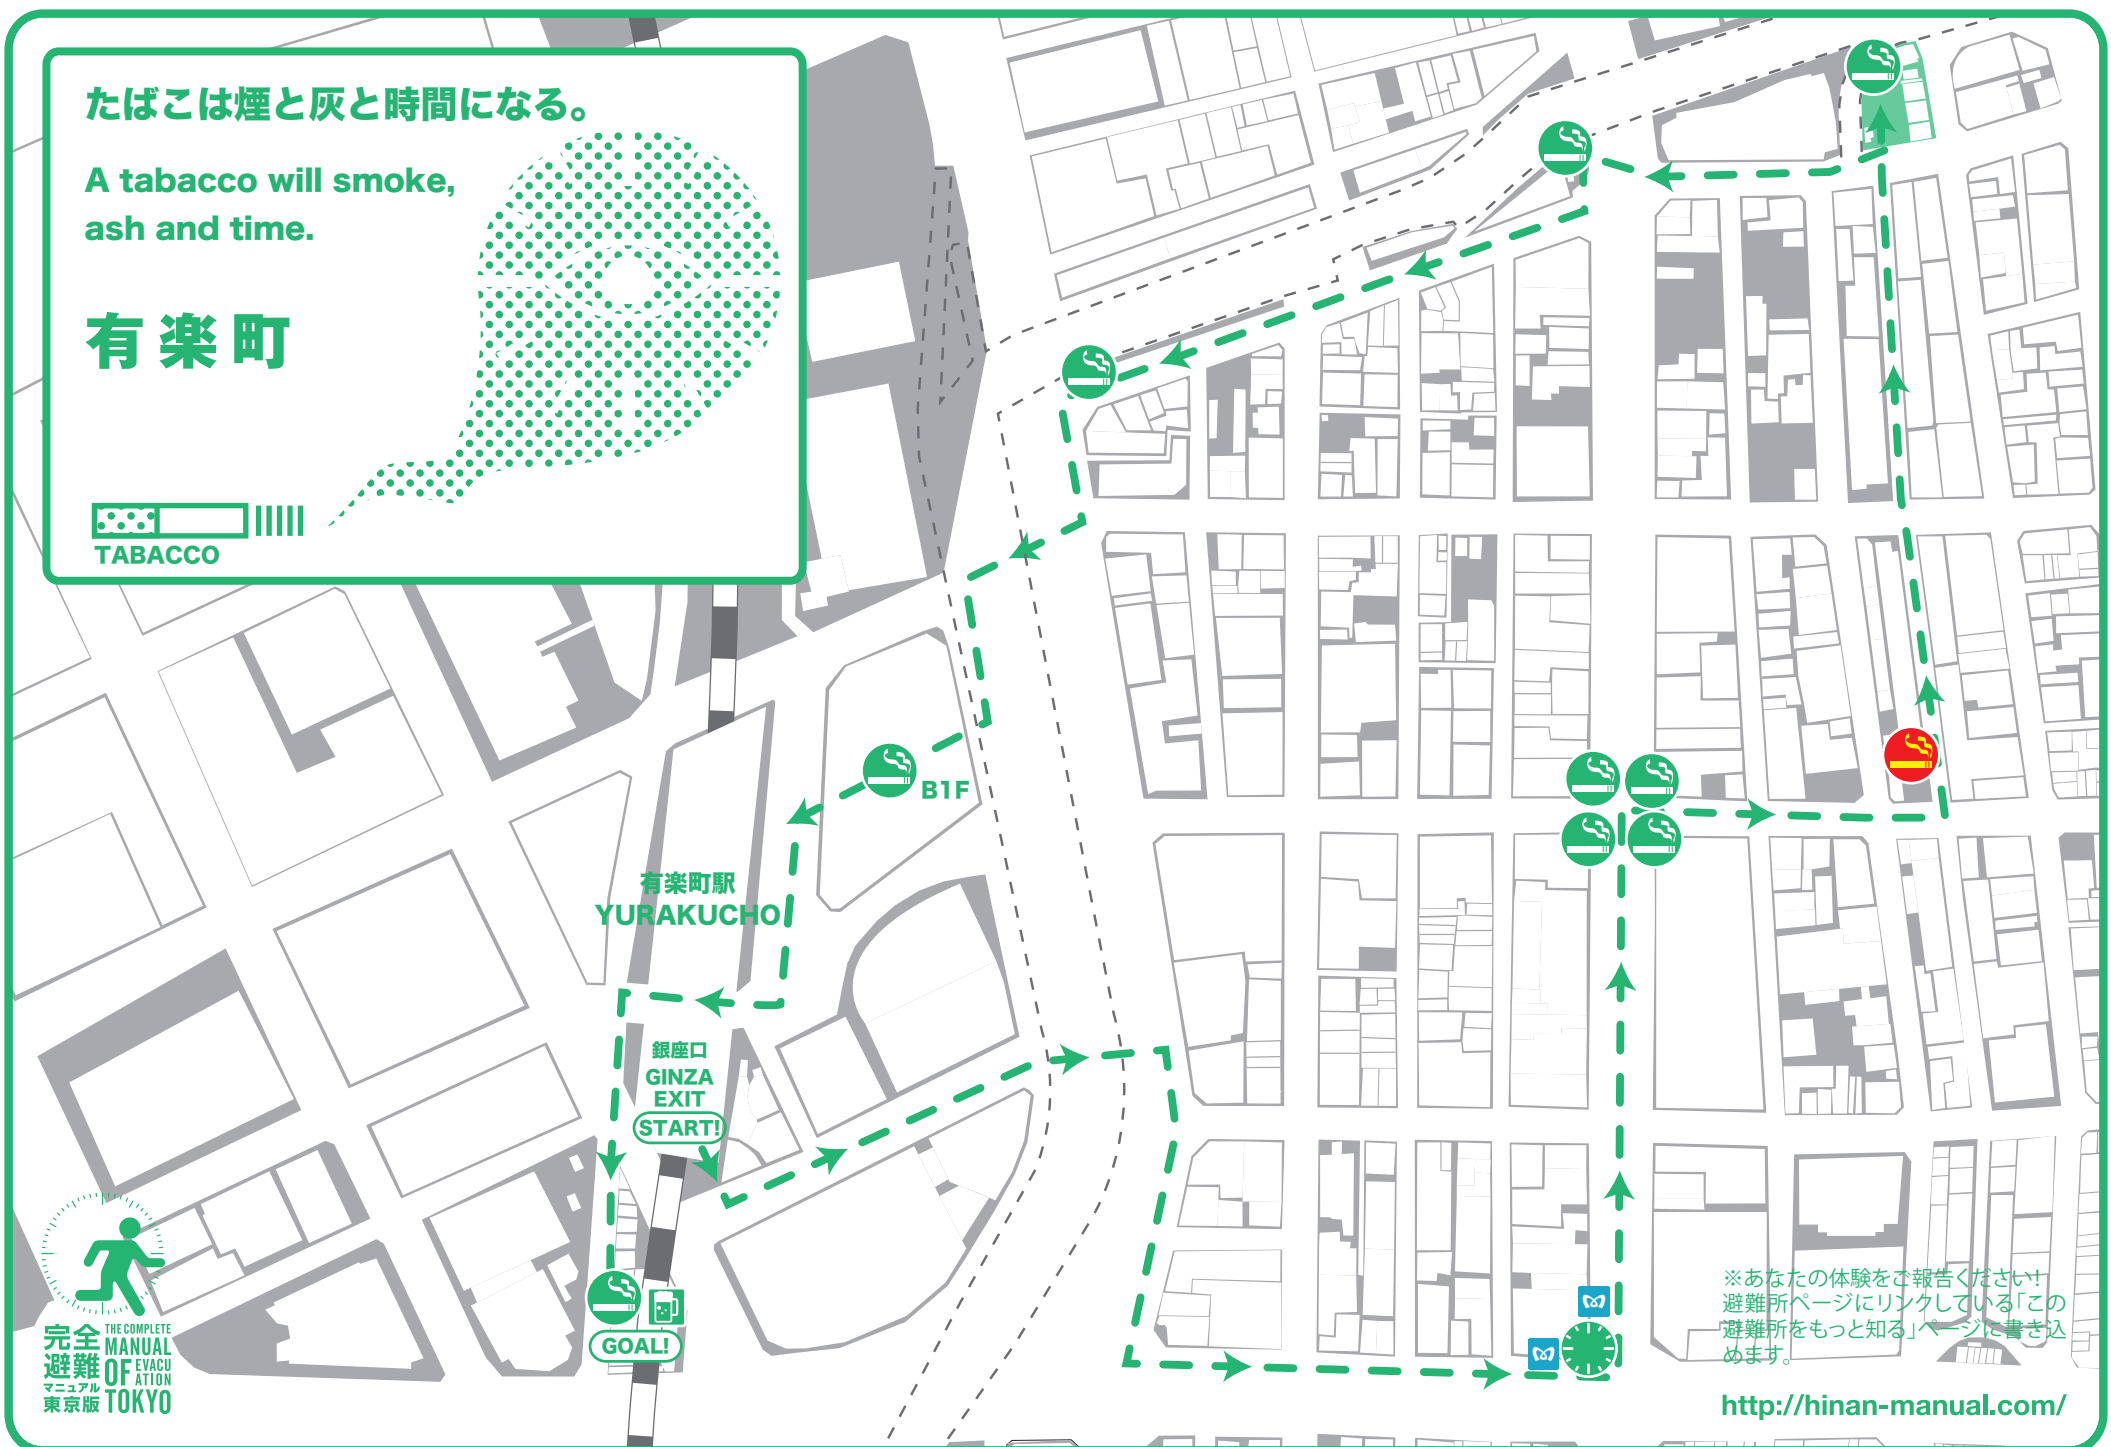

たばこは煙と灰と時間になる。

A tobacco will smoke,
ash and time.

有楽町

TABACCO

※あなたの体験をご報告ください!
避難所ページにリンクしている「この
避難所をもっと知る」ページに書き込
めます。

<http://hinan-manual.com/>