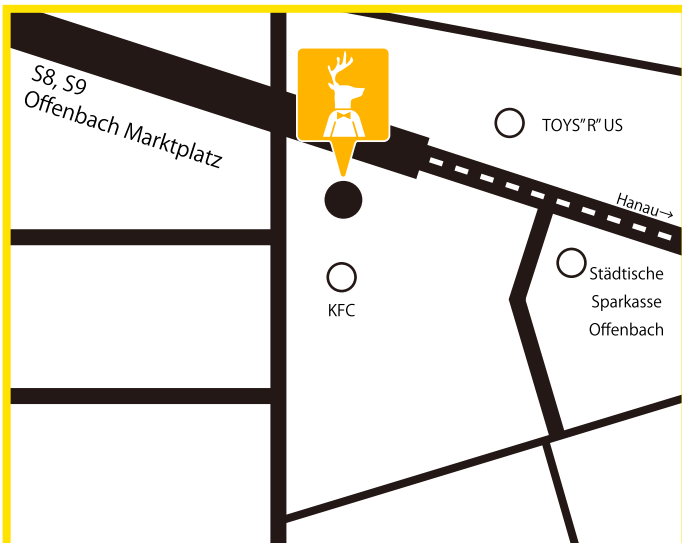

**Zobelstraße (2 Min zu Fuß | 2 min walk)**  
 15. – 18. Sep 2014 15:00 – 19:00  
 19. Sep 2014 19:00 – 21:00

**Frankfurt Hbf (1 Min zu Fuß | 1 min walk)**  
 17. Sep 2014 17:00 Beginn | Start

**Offenbach Marktplatz (1 Min zu Fuß | 1 min walk)**  
 24. Sep 2014 17:00 Beginn | Start

**Hauptwache (1 Min zu Fuß | 1 min walk)**  
 1. Okt 2014 17:00 Beginn | Start