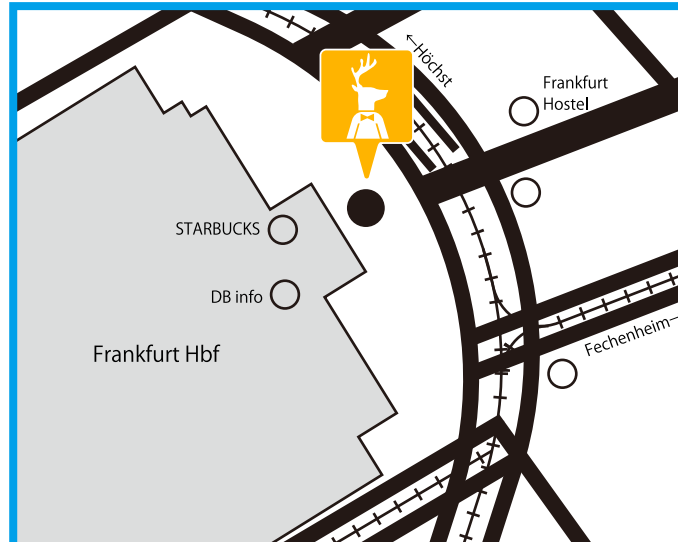

**Zobelstraße (2 Min zu Fuß | 2 min walk)**  
 15. – 18. Sep 2014 15:00 – 19:00  
 19. Sep 2014 19:00 – 21:00

**Frankfurt Hbf (1 Min zu Fuß | 1 min walk)**  
 17. Sep 2014 17:00 Beginn | Start

**Offenbach Marktplatz (1 Min zu Fuß | 1 min walk)**  
 24. Sep 2014 17:00 Beginn | Start