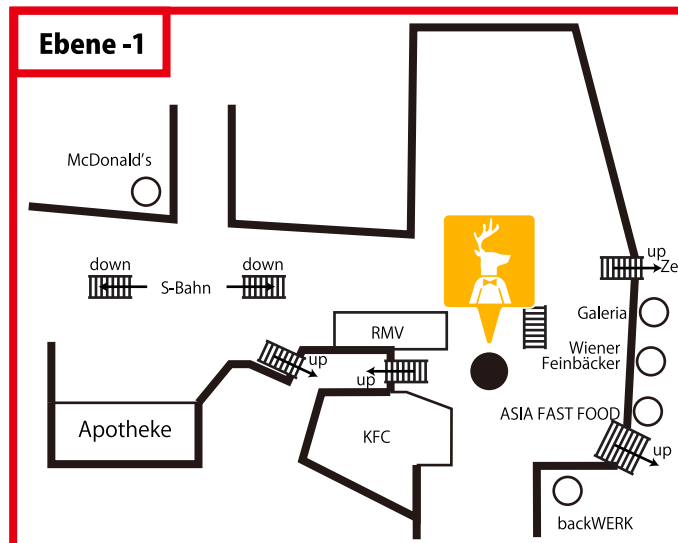

**Zobelstraße (2 Min zu Fuß | 2 min walk)**  
 15. – 18. Sep 2014 15:00 – 19:00  
 19. Sep 2014 19:00 – 21:00

**Frankfurt Hbf (1 Min zu Fuß | 1 min walk)**  
 17. Sep 2014 17:00 Beginn | Start

**Offenbach Marktplatz (1 Min zu Fuß | 1 min walk)**  
 24. Sep 2014 17:00 Beginn | Start

**Hauptwache (1 Min zu Fuß | 1 min walk)**  
 1. Okt 2014 17:00 Beginn | Start